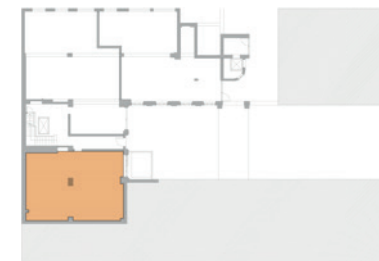

Ufficio-OPEN SPACE

A1

Classe energetica

134,24

Metri quadri

SOLARiì
design it